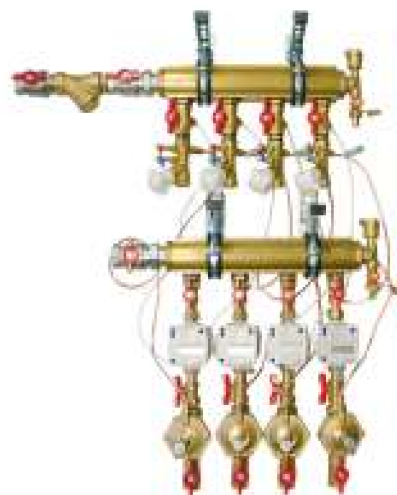

GE550-R3

КОД	СОЕДИНЕНИЯ	ВЫХОДЫ КОЛЛЕКТОРОВ	<input type="checkbox"/>	<input type="checkbox"/>
GE550Y172	1 1/4" x 3/4"	2	1	-
GE550Y173	1 1/4" x 3/4"	3	1	-
GE550Y174	1 1/4" x 3/4"	4	1	-
GE550Y175	1 1/4" x 3/4"	5	1	-
GE550Y176	1 1/4" x 3/4"	6	1	-

Узел коллекторный отопления для индивидуального учёта тепла, этажный, с индивидуальной балансировкой. От 2 до 6 подключений.

Содержит:

- Пару коллекторов линий подачи и обратной, с группами подключения квартир. Группа подачи содержит балансировочный клапан - регулятор расхода, кран шаровый со штуцером для подключения датчика теплосчётчика. Группа обратная содержит автоматический регулятор перепада давления, пару шаровых кранов с накидной гайкой, для установки теплосчётчика, и трубку-проставку.
- Пару концевых групп с автоматическим воздухоотводчиком и дренажным краном.
- Запорную арматуру на входе/выходе в узел, с возможностью установки манометров.
- Грязевой фильтр.
- Монтажные кронштейны.

Дополнительно комплектуется:

- Манометрами R225I.
- Термометрами R540F для установки в рукоятки кранов R749F.
- Изоляцией R551W.
- Теплосчётчиками GE552.

**GE550-R4**

КОД	СОЕДИНЕНИЯ	ВЫХОДЫ КОЛЛЕКТОРОВ	<input type="checkbox"/>	<input type="checkbox"/>
GE550Y252	1 1/4" x 3/4"	2	1	-
GE550Y253	1 1/4" x 3/4"	3	1	-
GE550Y254	1 1/4" x 3/4"	4	1	-
GE550Y255	1 1/4" x 3/4"	5	1	-
GE550Y256	1 1/4" x 3/4"	6	1	-
GE550Y257	1 1/4" x 3/4"	7	1	-
GE550Y258	1 1/4" x 3/4"	8	1	-

Узел коллекторный горячего и холодного водоснабжения, для индивидуального учёта воды, этажный. От 2 до 10 подключений.

Содержит:

- Пару коллекторов горячей и холодной воды, с группами подключения квартир. Группа подключения содержит пару шаровых кранов с накидной гайкой и встроенным обратным клапаном, для установки водосчётчика, и трубку-проставку.
- Редукторы давления для установки и поддержания давления в системе на этаже.
- Запорную арматуру на входе в узел, с возможностью установки манометров.
- Грязевые фильтры.
- Монтажные кронштейны.